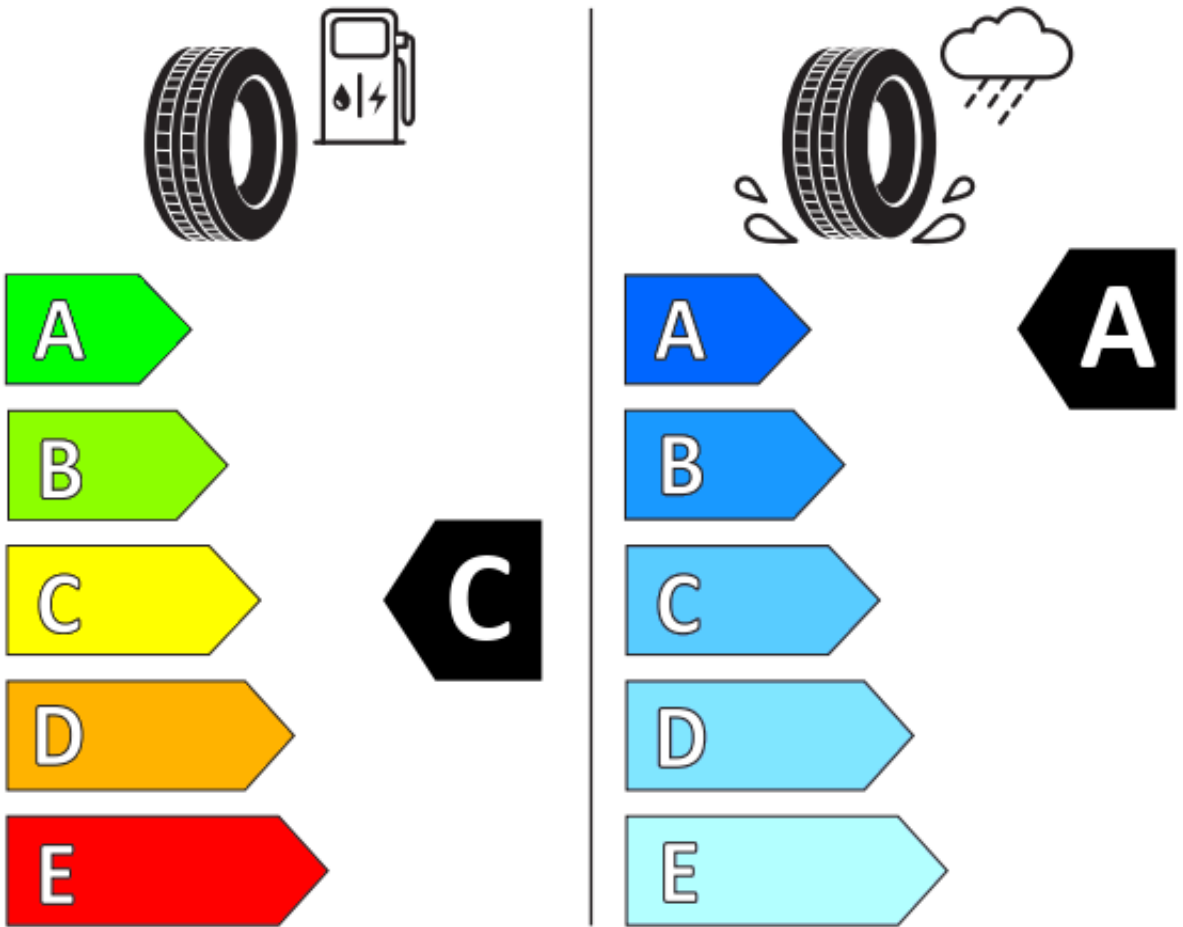

ENERG ⚡

BF-Goodrich

991015

195/55R16 91 V

C1

2020/740